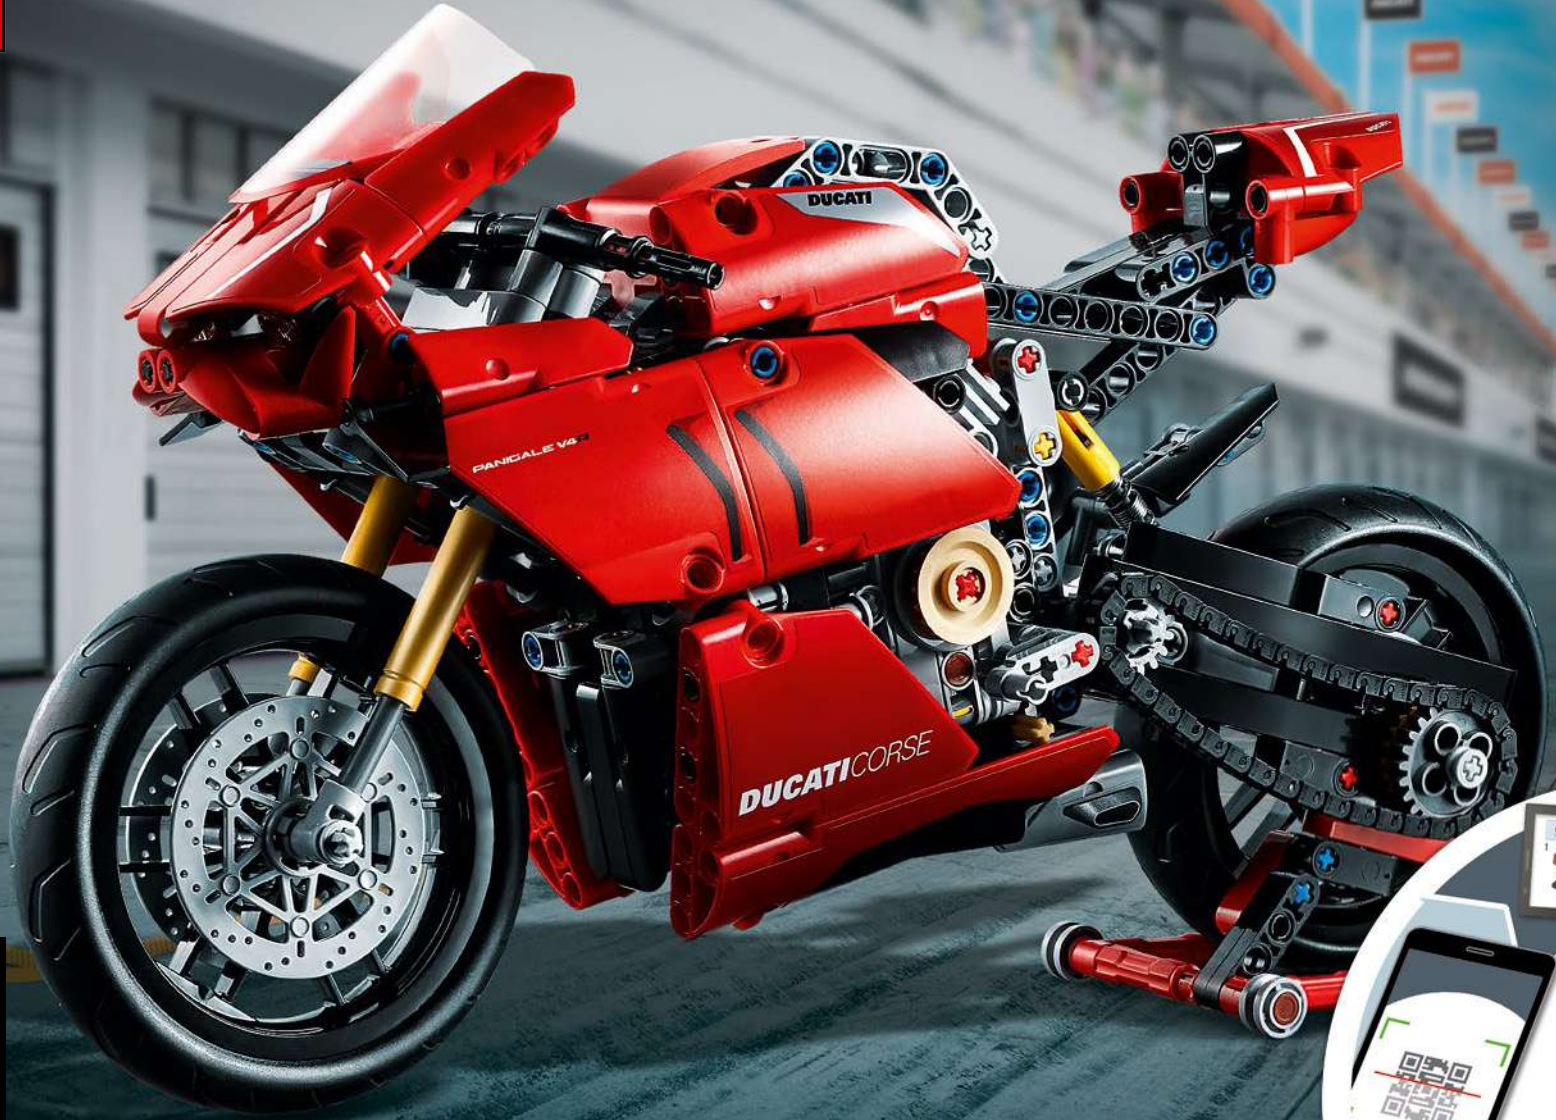

TECHNIC™

42107

- 1** Scan the code on the front cover
 Scanne den Code auf der Titelseite
 Scanne le code sur la page de couverture
 Scanner le code sur la page couverture
 Scansiona il codice sulla copertina
 Escanea el código de la portada
 Faz scan do código na frente da capa
 Olvasd be a borítón látható kódot!
 Noskenē kodu uz priekšējā vāka
 扫描封面上的二维码