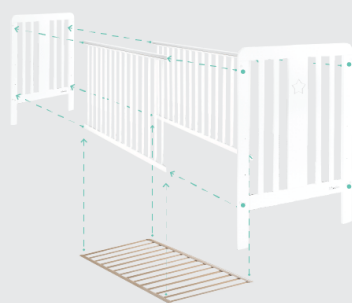

Woodies

5 elementów
w 5 minut

1. 1
2. 2
3. 3
4. 4
5. 5

Pretul afisat nu include montajul, salteaua, alte piese de mobilier si accesorii din imaginea de prezentare a produsului.