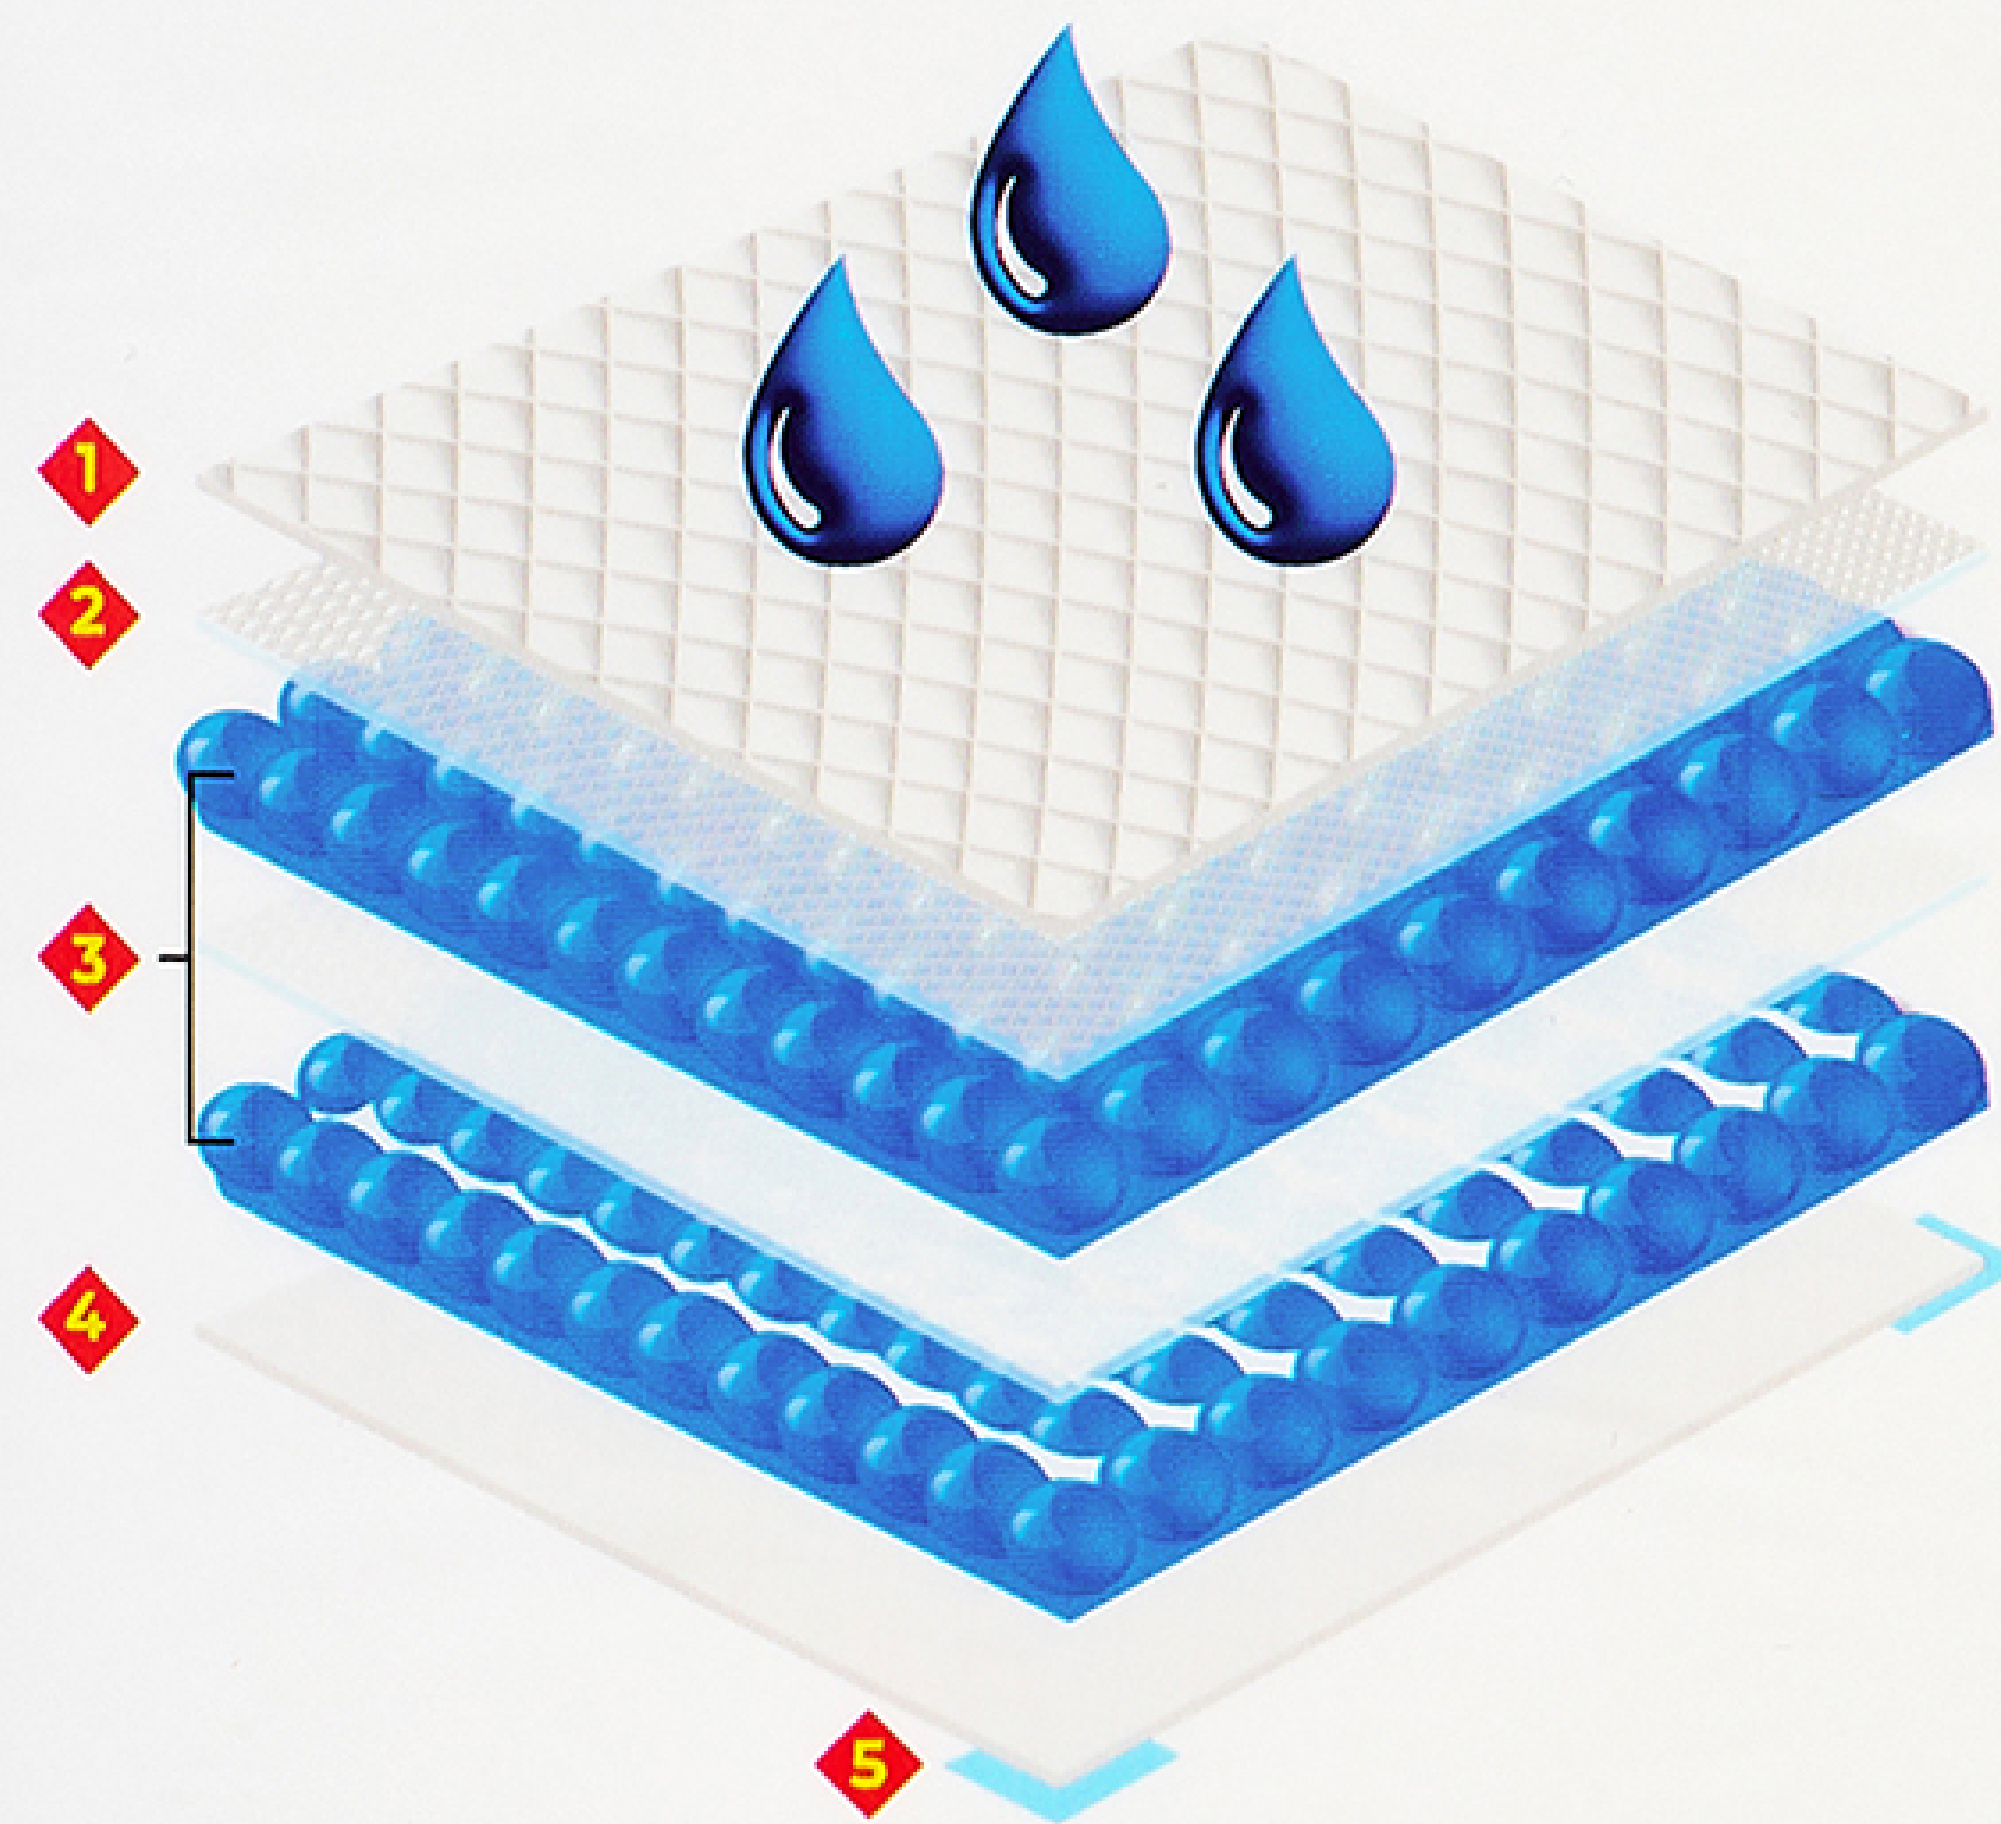

DISPOSABLE BABY UNDERPADS / CEARCEFURI ABSORBANTE DE UNICĂ FOLOSINȚĂ - ALEZE

beberoyal disposable waterproof sheets (pads) are created using the best technology to provide safety, hygiene and comfort in any situation. Its innovative multi-layer structure, the best materials in the industry brought together in this pad ensure fast and complete absorption, keeping the surface dry and clean at all times.

Cearcefurile absorbante (aleze) de unică folosință **beberoyal** sunt create cu ajutorul celei mai bune tehnologii, pentru a oferi siguranță, igienă și confort în orice situație. Structura inovatoare multi-strat, cele mai bune materiale din industrie aduse împreună în această aleză asigură o absorbție rapidă și completă, menținând suprafața uscată și curată în permanență.

STRUCTURE / STRUCTURĂ:

APPLICATION / UTILIZARE:

► Place the sheet always with the waterproof side facing down, securing it with the adhesive strips onto the surface you wish to protect. Change the sheet regularly to avoid accidental leaks and to maintain hygiene. Store in a dry place away from heat sources.

Poziționați cearceaful întodeauna cu partea impermeabilă în jos, fixându-l cu ajutorul benzilor autoadezive de suprafața pe care doriți să o protejați.

► Schimbați cearceaful în mod regulat pentru a evita scurgerile accidentale și pentru a menține igiena.