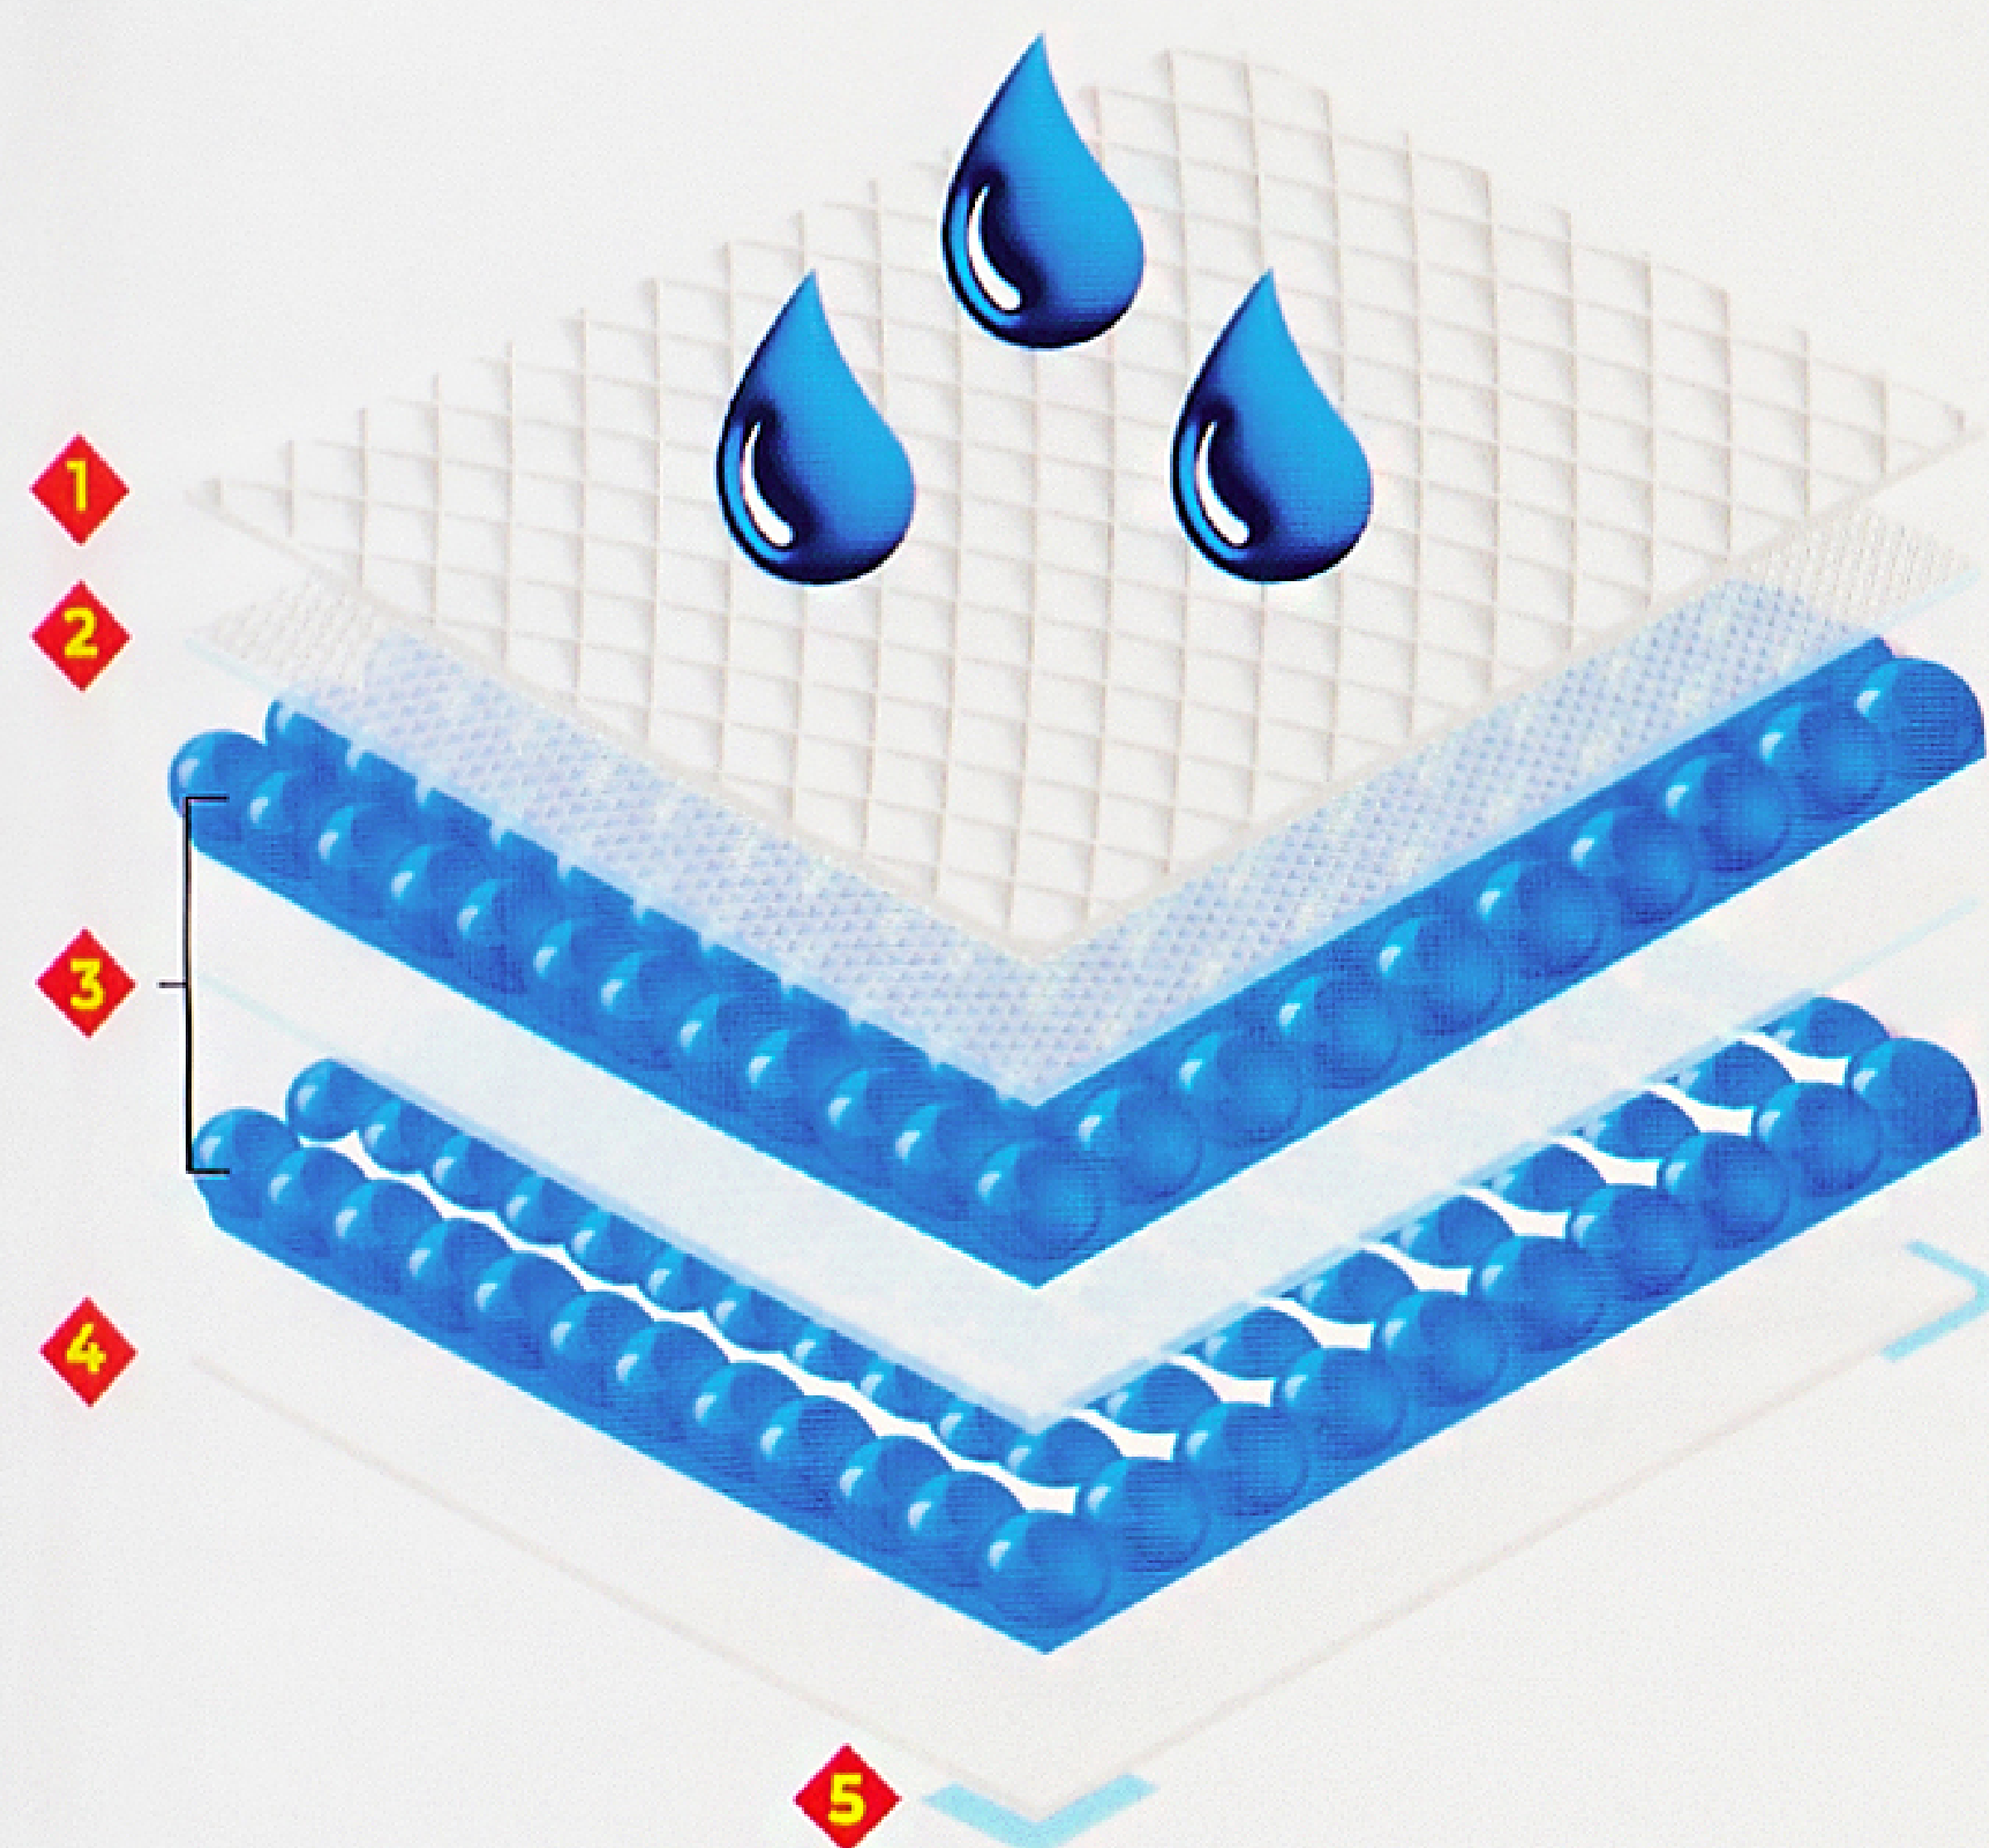

DISPOSABLE BABY UNDERPADS / CEARCEAFURI ABSORBANTE DE UNICĂ FOLOSINȚĂ - ALEZE

beberoyal® disposable waterproof sheets (pads) are created using the best technology to provide safety, hygiene and comfort in any situation. Its innovative multi-layer structure, the best materials in the industry brought together in this pad ensure fast and complete absorption, keeping the surface dry and clean at all times.

Cearceafurile absorbante (aleze) de unică folosință **beberoyal**® sunt create cu ajutorul celei mai bune tehnologii, pentru a oferi siguranță, igienă și confort în orice situație. Structura inovatoare multi-strat, cele mai bune materiale din industrie aduse împreună în această aleză asigură o absorbție rapidă și completă, menținând suprafața uscată și curată în permanență.

STRUCTURE / STRUCTURĂ:

APPLICATION / UTILIZARE:

► Place the sheet always with the waterproof side facing down, securing it with the adhesive strips onto the surface you wish to protect. Change the sheet regularly to avoid accidental leaks and to maintain hygiene. Store in a dry place away from heat sources.

Poziționați cearceaful întodeauna cu partea impermeabilă în jos, fixându-l cu ajutorul benzilor autoadezive de suprafața pe care doriți să o protejați.

Schimbați cearceaful în mod regulat pentru a evita scurgerile accidentale și pentru a menține igiena.