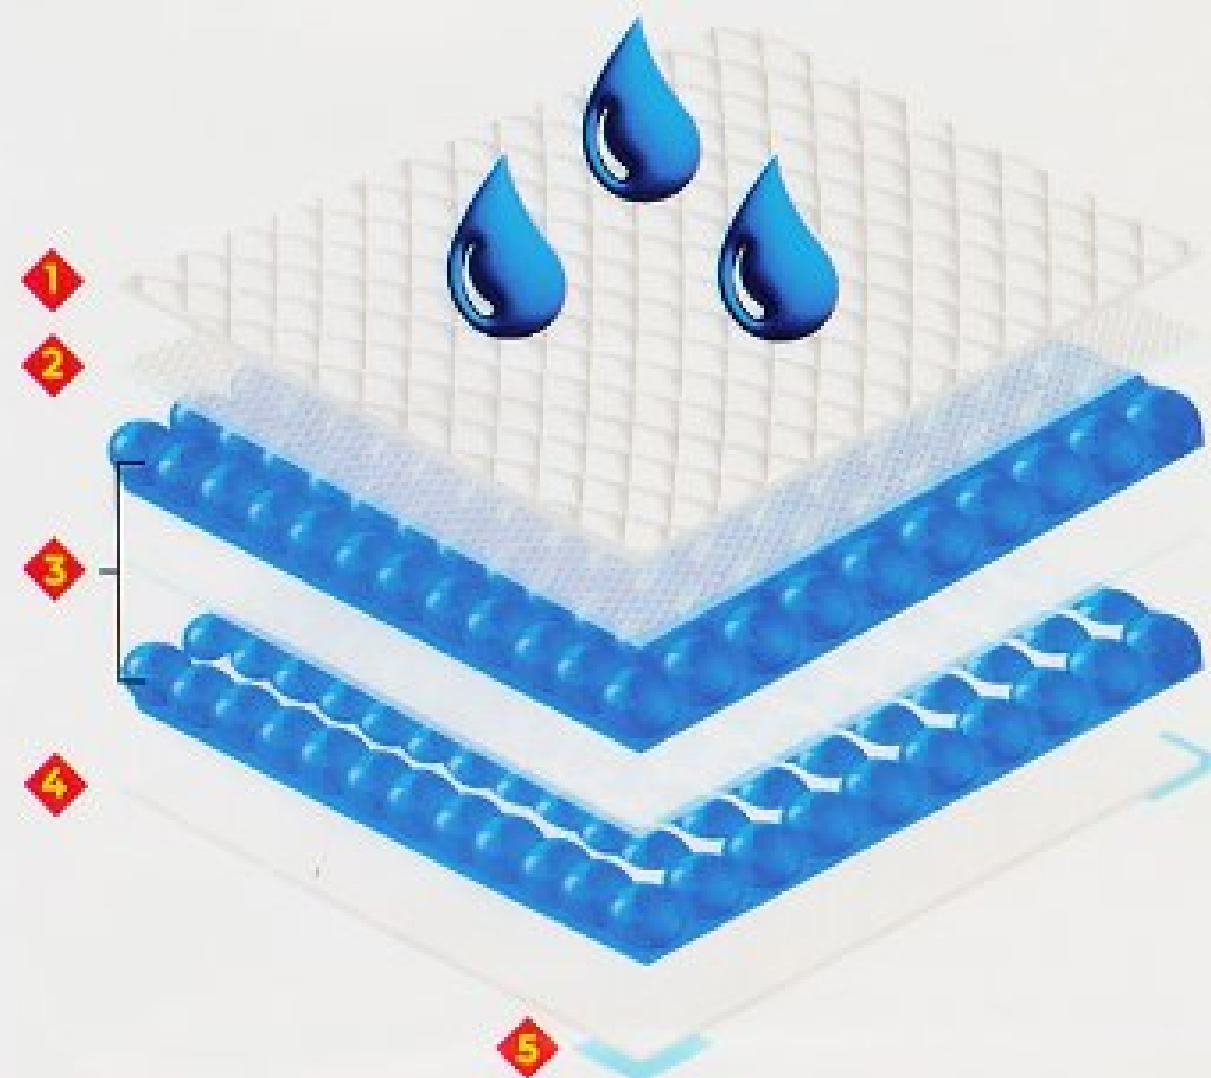

DISPOSABLE BABY UNDERPADS / CEARCEAFURI ABSORBANTE DE UNICĂ FOLOSINȚĂ - ALEZE

beberoyal disposable waterproof sheets (pads) are created using the best technology to provide safety, hygiene and comfort in any situation. Its innovative multi-layer structure, the best materials in the industry brought together in this pad ensure fast and complete absorption, keeping the surface dry and clean at all times.

Cearceafurile absorbante (aleze) de unică folosință **beberoyal** sunt create cu ajutorul celei mai bune tehnologii, pentru a oferi siguranță, igienă și confort în orice situație. Structura inovatoare multi-strat, cele mai bune materiale din industrie aduse împreună în această aleză asigură o absorbție rapidă și completă, menținând suprafața uscată și curată în permanență.

STRUCTURE / STRUCTURĂ:

APPLICATION / UTILIZARE:

► Place the sheet always with the waterproof side facing down, securing it with the adhesive strips onto the surface you wish to protect. Change the sheet regularly to avoid accidental leaks and to maintain hygiene. Store in a dry place away from heat sources.

Poziționați cearceaful întodeauna cu partea impermeabilă în jos, fixându-l cu ajutorul benzilor autoadezive de suprafața pe care doriți să o protejați. Schimbați cearceaful în mod regulat pentru a evita scurgerile accidentale și pentru a menține igiena.

A se păstra într-un loc uscat departe de sursele de căldură. Reciclați responsabil ambalajele.

WARNINGS / ATENȚIONĂRI:

- Single-use product - do not reuse after impregnation. / Produs de unică folosință.
- Change the product when it is saturated to maintain optimal hygiene. / Schimbați produsul în momentul în care este saturat.
- Do not throw the product into the toilet or rainwater. Dispose of it with household waste. / Nu aruncați produsul în toaletă, în apele reziduale sau pluviale. Eliminați-l împreună cu deșeurile menajere.
- Keep the packaging out of reach of children, there is a risk of suffocation. / Nu lăsați ambalajul la îndemâna copiilor. Acest produs nu este o jucărie.
- In case of irritation, stop using the product and consult a doctor. / În cazul apariției iritațiilor, întrerupeți utilizarea produsului și consultați medicul.

1 Top layer made of nonwoven material / Strat superior din material nețesut.

- Soft material gentle to the touch, which allows the rapid passage of liquid, keeping the surface dry.
- Material moale, delicat la atingere, care permite trecerea rapidă a lichidului, menținând suprafața uscată.

2 Distribution layer / Stratul de distribuție

- The distribution layer evens out the absorption of the liquid, preventing local accumulations by blocking the liquid inside.
- Stratul de distribuție uniformizează preluarea lichidului, prevenind acumulările locale și blochează lichidul în interior.

3 Superabsorbent core made up of three distinct layers / Interior superabsorbent format din trei straturi distincte

- Interior with superabsorbent polymer, capable of retaining large amounts of liquid by trapping moisture and unpleasant odors inside.
- Strat de polimer superabsorbant, capabil să rețină cantități mari de lichid blocând în același timp umezeala și mirosurile neplăcute în interior.
- The mixture of cellulose with superabsorbent polymer increases the total absorption capacity.
- Strat de celuloză ce crește capacitatea totală de absorbție.
- The fixing layer stabilizes, blocks, and transforms liquids into gel. Along with the blocking of liquids, unpleasant odors are also neutralized.
- Stratul de fixare (amestec de celuloză cu polimer superabsorbant) stabilizează, blochează și transformă lichidele în gel. Odată cu transformarea lichidelor mirosurile neplăcute sunt neutralizate și umiditatea dispare.