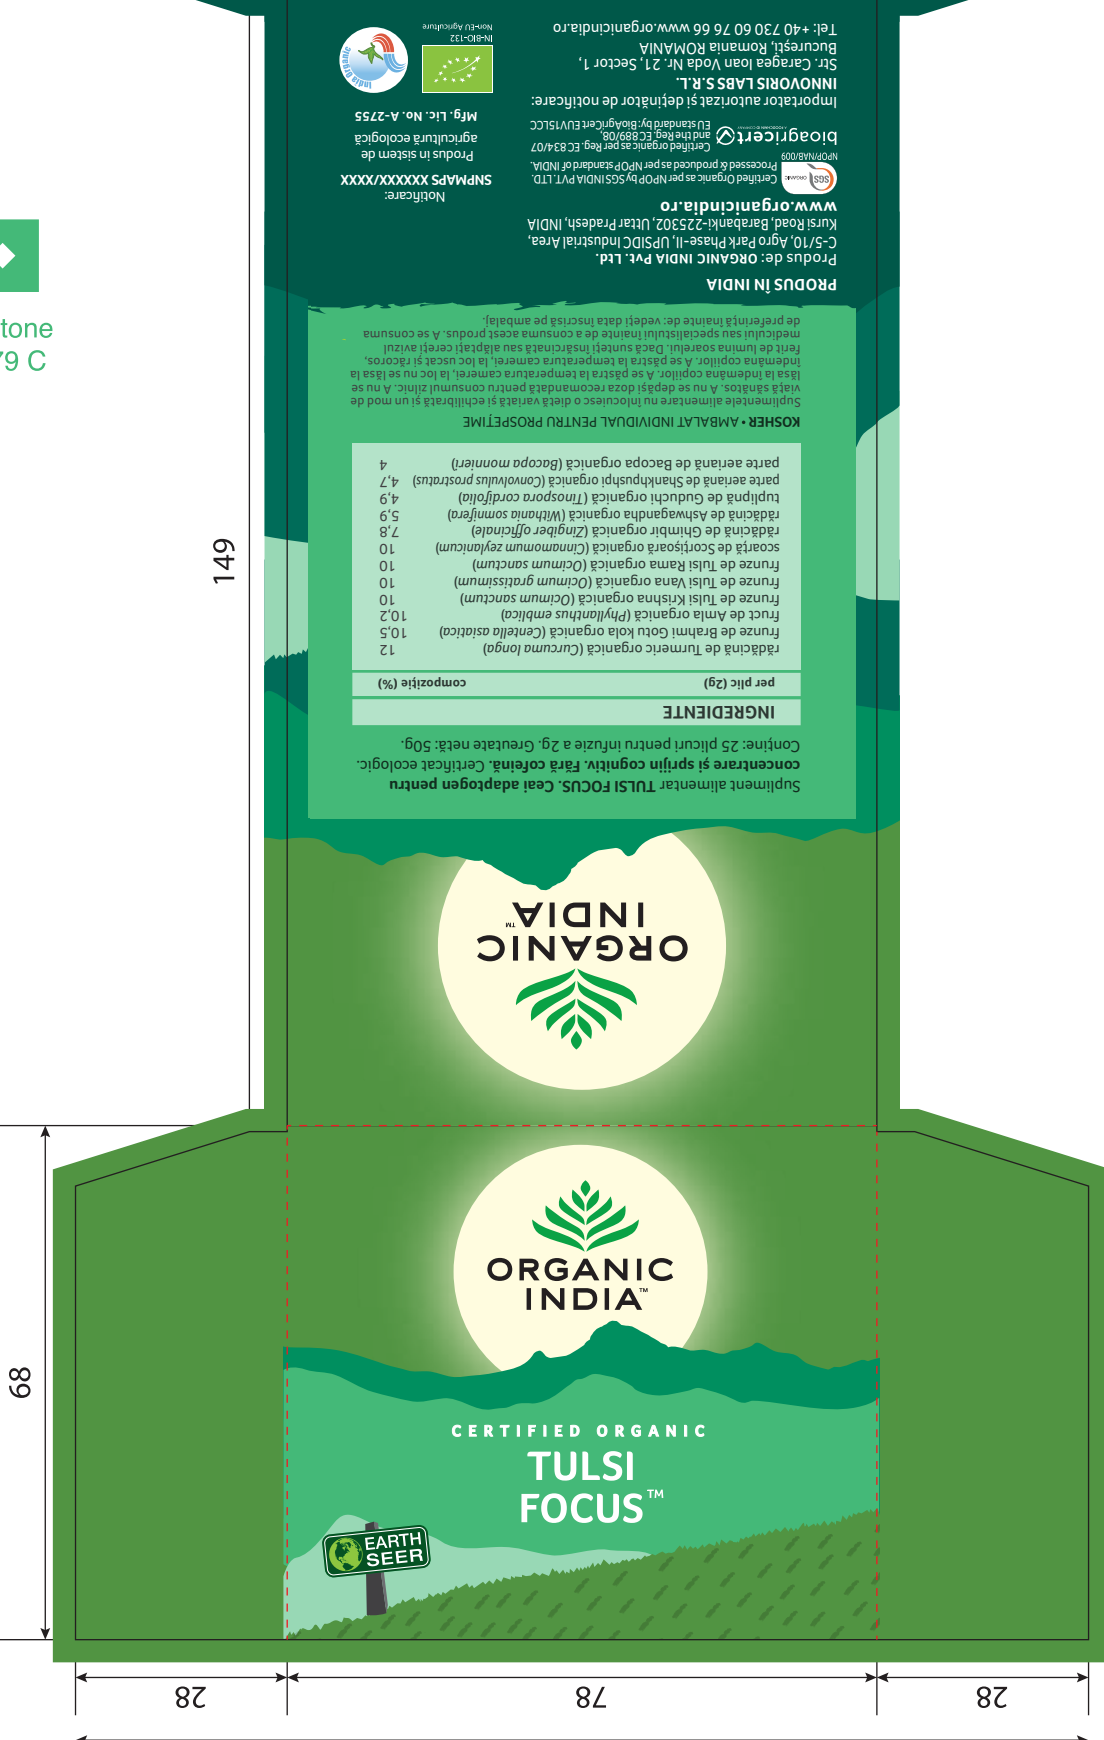

149

637
 13 5'7.9 78 6'7.9 13

68

68

28 78 28

134
 25 TB Mono Carton : 149 mm x 68 mm x 78 mm

434