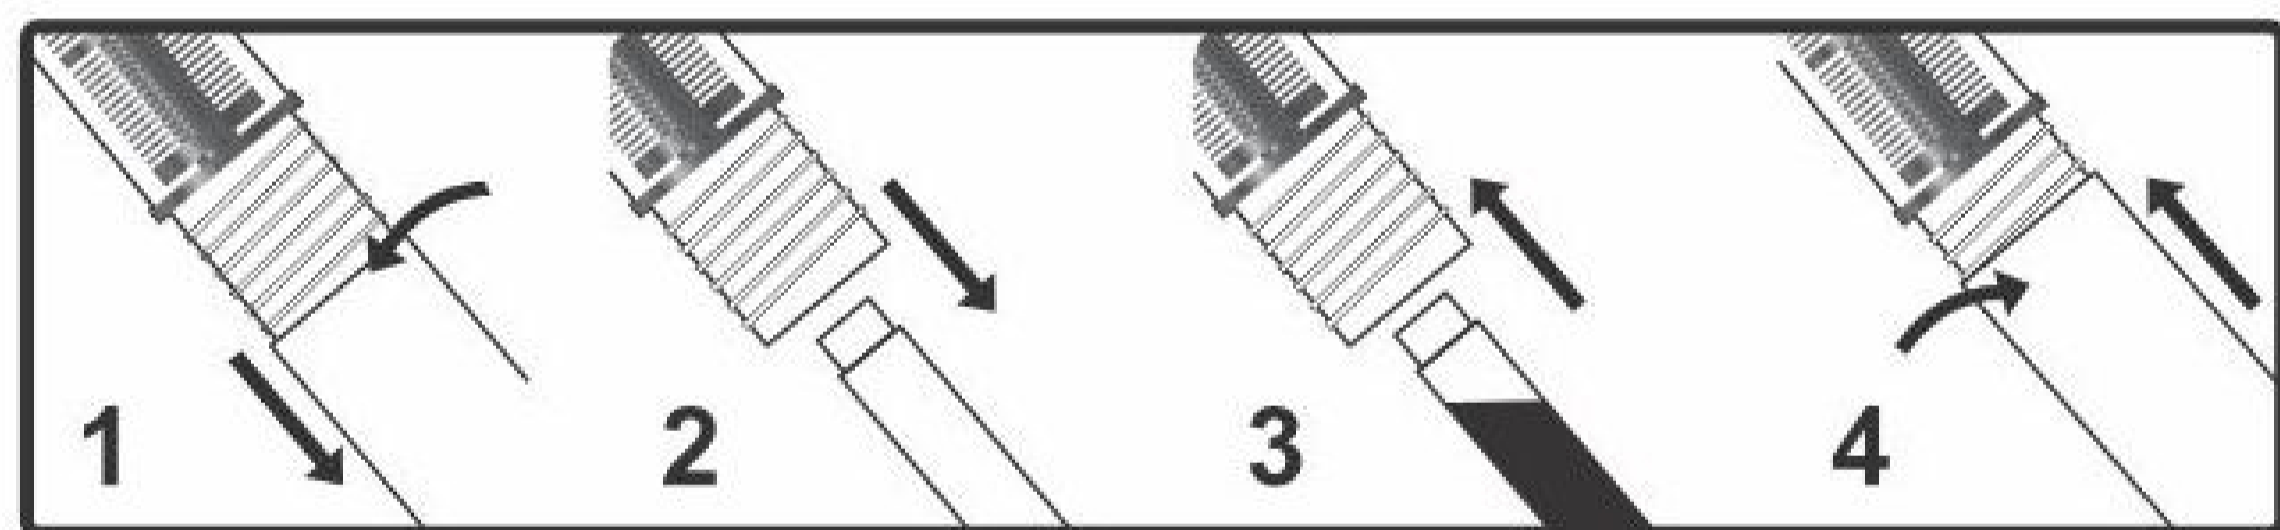

ERASABLE FOUNTAIN PEN

Cap with eraser, rubber grip

Iridium nib, F type

Blue ink refill, thermal erasable ink, 2 ink refills and a pen lubricator included

Instructions to use: insert the refill and wait about 1 minute until the nib is filled, if doesn't start writing, insert the nib for a few moments into lubricator.

Repeat if you replace the refill or you don't use the fountain pen daily.

Store with cap on.

Instrucțiuni de înlocuire a patronului
The method of replacing the ink cartridge