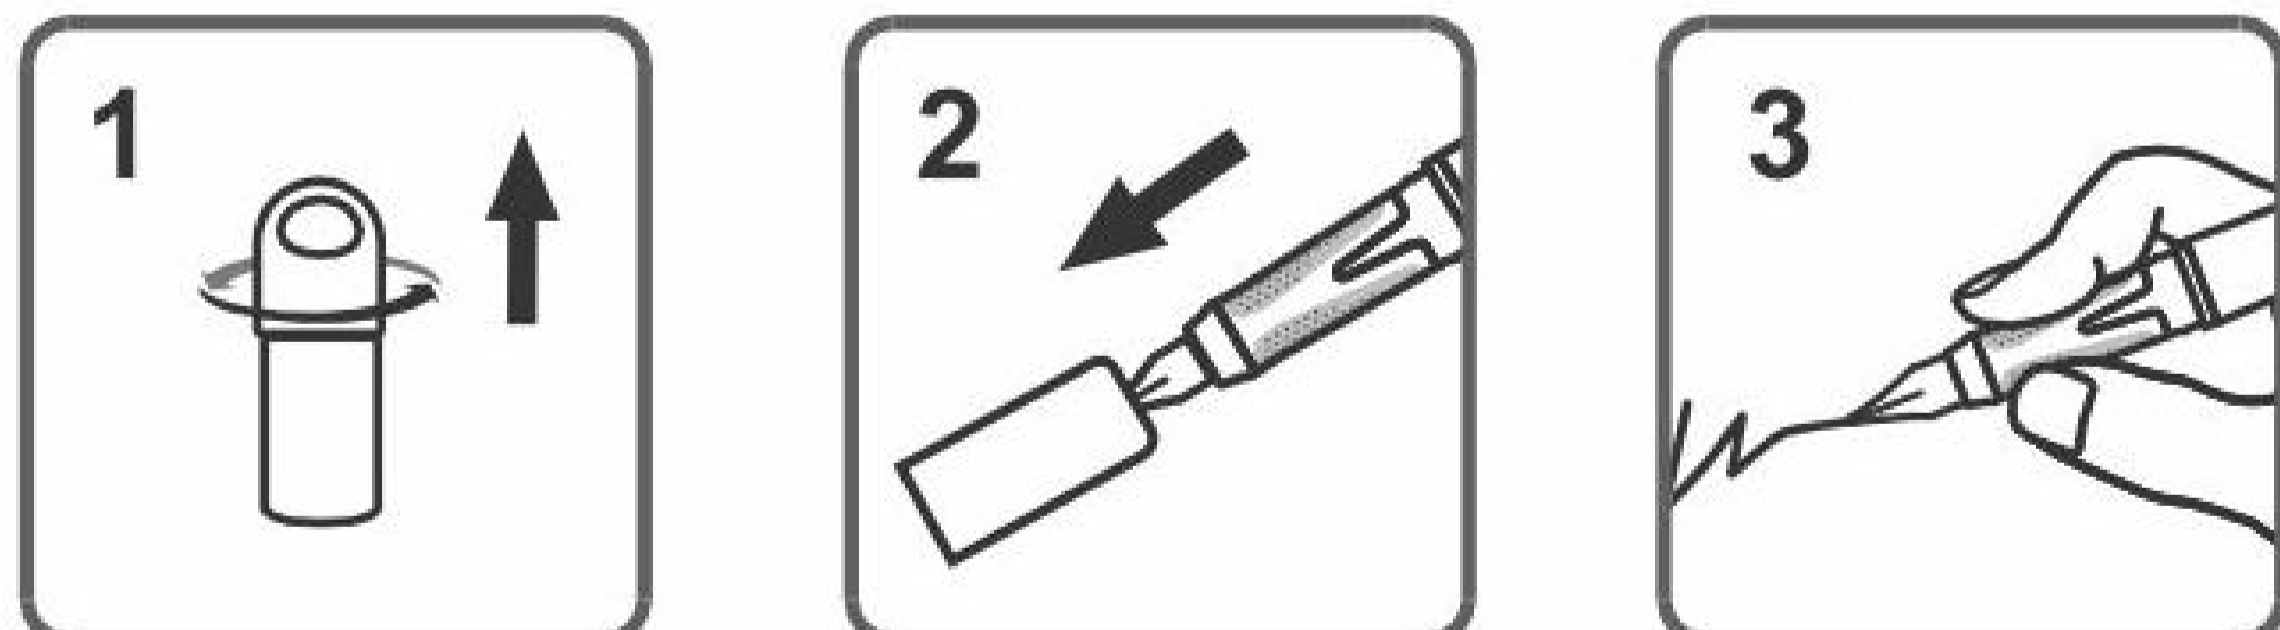

Instrucțiuni de utilizare a dispozitivului de activare/curățare

The way to use the pen lubricator