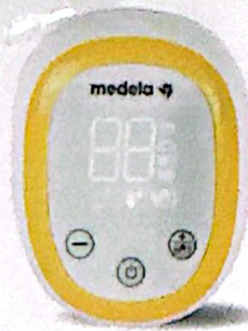

medela 

Medela Easy

Single electric breast pump

Elektrická odsávačka mateřského mléka pro odsávání z jednoho prsu

Pojedynczy laktator elektryczny

Μονό ηλεκτρικό θήλαστρο

Pompă electrică simplă pentru sân

EFFECTIVE & COMFORTABLE

Breast shield included is size 24 mm.
Součástí balení je prsní nástavec o velikosti 24 mm.
W zestawie lejek o rozmiarze 24 mm.
Η χοάνη που συμπεριλαμβάνεται έχει μέγεθος 24 mm.
Cupa colectoare inclusă are dimensiunea de 24 mm.

Medela Easy

EASY TO USE
JEDNODUCHÉ POUŽITÍ
ŁATWY W OBSŁUDZE
ΕΥΚΟΛΟ ΣΤΗ ΧΡΗΣΗ
UȘOR DE UTILIZAT

MORE MILK
VÍCE MLÉKA
WIĘCEJ MLEKA
ΠΕΡΙΣΣΟΤΕΡΟ ΓΑΛΛΑ
MAI MULT LAPTE

3 BUTTONS LIT UP
INTERFACE
ROZHRANÍ SE
3 PODSVÍCENÝMI
TLAČÍTKY
3 PODŚWIETLANE
PRZYCISKI NA
WYŚWIETLACZU
ΣΤΑΘΕΡΑ ΑΝΑΜΜΕΝΗ
ΟΘΟΝΗ 3 ΚΟΜΒΙΩΝ
3 BUTOANE LUMINEAZĂ
INTERFAȚA