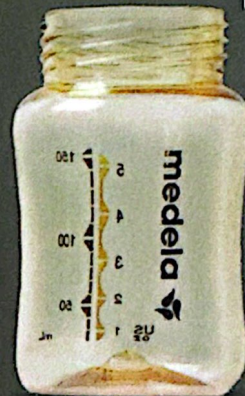

medela 

Medela Easy

Single electric breast pump

Elektrická odsávačka mateřského mléka pro odsávání z jednoho prsu

Pojedynczy laktator elektryczny

Μονό ηλεκτρικό θήλαστρο

Pompă electrică simplă pentru sân

EFFECTIVE & COMFORTABLE

1x 24mm

1x

1x

1x

1x

1x

1x

1x

Breast shield included is size 24 mm.
Součástí balení je prsní nástavec o velikosti 24 mm.
W zestawie lejek o rozmiarze 24 mm.
Η χοάνη που συμπεριλαμβάνεται έχει μέγεθος 24 mm.
Cupa colectoare inclusă are dimensiunea de 24 mm.

Medela Easy

EASY TO USE
JEDNODUCHÉ POUŽITÍ
ŁATWY W OBSŁUDZE
ΕΥΚΟΛΟ ΣΤΗ ΧΡΗΣΗ
UȘOR DE UTILIZAT

MORE MILK
VÍCE MLÉKA
WIĘCEJ MLEKA
ΠΕΡΙΣΣΟΤΕΡΟ ΓΑΛΛΑ
MAI MULT LAPTE

3 BUTTONS LIT UP
INTERFACE
ROZHRANÍ SE
3 PODSVÍCENÝMI
TLAČÍTKY
3 PODŚWIETLANE
PRZYCISKI NA
WYŚWIETLACZU
ΣΤΑΘΕΡΑ ΑΝΑΜΜΕΝΗ
ΟΘΟΝΗ 3 ΚΟΜΒΙΩΝ
3 BUTOANE LUMINEAZĂ
INTERFAȚA