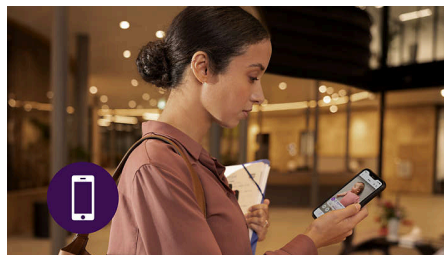

Aplicația Baby Monitor+

Acasă sau în deplasare, aplicația noastră Baby Monitor+ oferă o conexiune instantanee la dormitorul copilului și posibilitatea de a te asigura că este bine. Urmărește copilul pe video HD, verifică etapa somnului și frecvența respirației și obține ajutor pentru interpretarea plânsului.