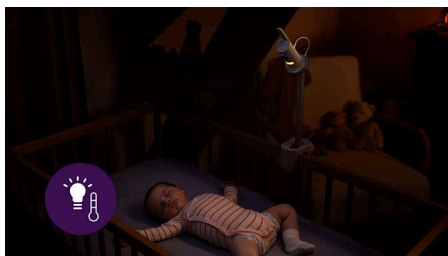

Termometru și lumină de veghe

Unitatea pentru bebeluș are încorporată cu o lumină de veghe și un termometru pentru cameră, pentru a te asigura că temperatura

camerei este adecvată și a vedea că totul este în regulă. Este ușor să controlezi lumina de veghe cu unitatea pentru părinți sau din aplicație. Iar dacă temperatura este prea mare sau prea mică, vei primi notificări personalizate.