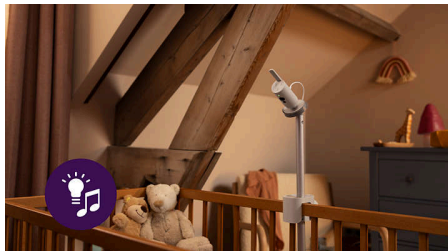

Repere

Cântece liniștitoare și zgomot alb

Alină-l pe cel mic cu melodii liniștitoare, sunete din natură sau zgomot alb. De la cântecul păsărilor de grădină la cântecele de leagăn clasice și chiar propriile tale înregistrări vocale, monitorul nostru are toate sunetele de care ai nevoie pentru a-ți adormi ușor bebelușul.