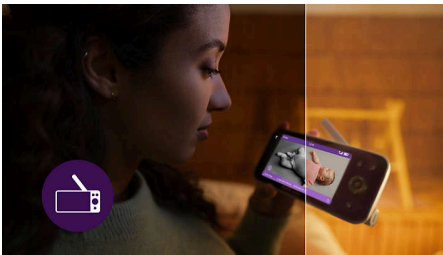

- Monitorizează-l în siguranță de pe pătut sau de pe perete
- Protejează intimitatea familiei tale
- Vedere ultra clară, zi și noapte, cu sau fără Wi-Fi
- Vezi fiecare mișcare, auzi fiecare chicotire
- Confort cu cântece de leagăn, zgomot alb și cântece liniștitoare
- Vorbește și ascultă-l pe cel mic în același timp
- Creează atmosfera ideală pentru somn
- Monitorizează fără reîncărcare timp de până la 12 ore***

Întotdeauna conectat la copilul tău

- Monitorizează-l și stai liniștit oriunde te afli

Repere

Monitorizarea somnului și respirației fără accesoriile portabile

Vezi instantaneu starea somnului și frecvența respirației fără a fi nevoie de un accesoriu suplimentar. Tehnologia noastră de urmărire, fără accesoriile portabile, analizează milioane de pixeli pe secundă pentru a detecta chiar și cele mai mici mișcări. Apoi, traduce datele în actualizări privind starea somnului și frecvența respirației. Mai multă siguranță pentru tine și mai mult confort pentru copilul tău.

Unitate pentru părinți cu ecran HD de 5"

Unitatea noastră pentru părinți cu ecran HD de 5" te ajută să îți supraveghezi copilul acasă și să te ocupi și de alte activități. Poți să te deplasezi ușor afară sau înăuntru datorită razei generoase de 400 m* și a conexiunii stabile care funcționează cu sau fără Wi-Fi. Vezi clipuri video clare zi și noapte și actualizări în timp real ale stării somnului și ale frecvenței respirației. Tot ce ai nevoie pentru a sta liniștit.

Sistem de conectare securizată

Conexiunea ta este complet privată datorită sistemului nostru Secure Connect. Acesta utilizează mai multe legături criptate între

unitatea pentru bebeluș, unitatea pentru părinți și aplicație, astfel încât toate datele și imaginile sunt protejate.