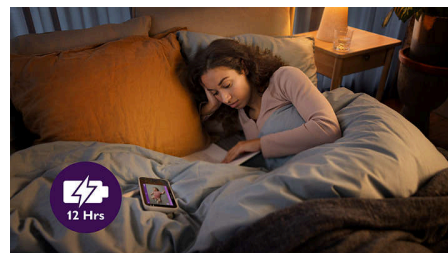

Timp de funcționare a bateriei de până la 12 ore***

Unitatea noastră pentru părinți reîncărcabilă are până la 12 ore de funcționare***, astfel încât supravegherea bebelușului se poate integra cu ușurință în rutina ta de zi și de noapte.