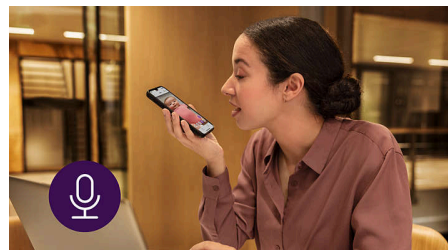

Conversație adevărată

Folosește-ți vocea pentru a-l calma pe cel mic în timp ce îl asculți. Funcția noastră de comunicare te ajută să îți alini bebelușul fără a intra în cameră.