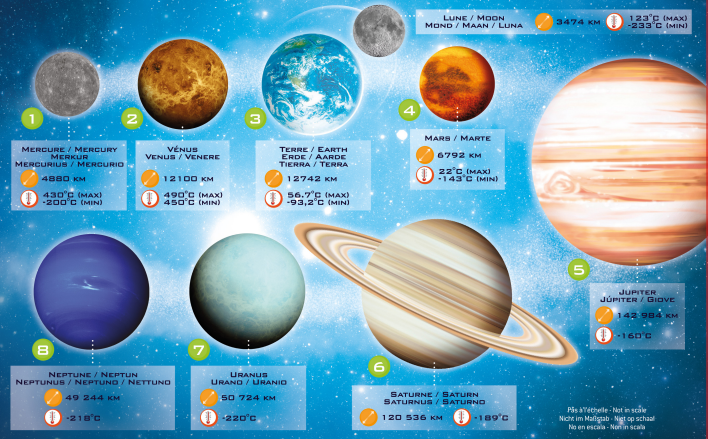

Adhesive mural sticker
With adhesive, pre-cutted
Release program, reusable adhesive
Adesivo mural autoadesivo, reusable, con programa
de liberación

GLOW SPACE

Système solaire - Solar System Sonnensystem - Zonnestelsel - Sistema solar - sistema solare

Décoration autocollante qui brille la nuit
Self-adhesive decoration which glows in the dark 5+

GLOW SPACE

- Décoration autocollante qui brille la nuit
- Self-adhesive decoration which glows in the dark
- Selbstklebende Dekoration, die im Dunkeln leuchtet
- Glow in the dark muurstickers
- Decoración autoadhesiva que brilla en la oscuridad
- Decorazione autoadesiva che brilla al buio

Ref: 30F10
Developed and distributed by:
BUKI France
38 av. François Mitterrand
72000 Le Mans - FRANCE
Tel: +33 1 46 60 09 92
E-mail: sav@bukifrance.com
www.bukifrance.com

MADE IN TAIWAN

UK CA CE

RETROUVEZ-NOUS SUR FIND US ON

Buki France social media icons: Facebook, Instagram, YouTube, Twitter, LinkedIn