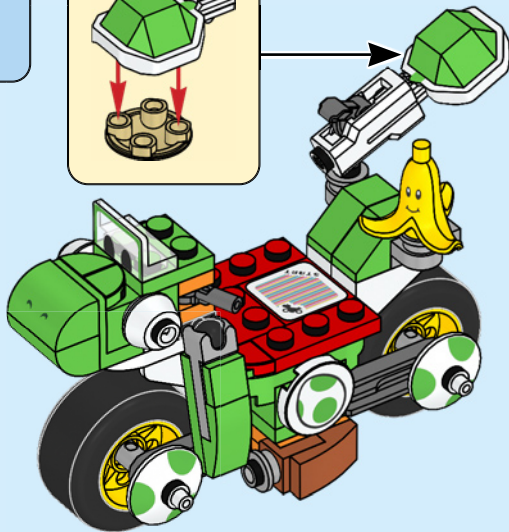

38

46

Rebuild
the
World 

**UPDATE YOUR
INTERACTIVE
FIGURE IN THE LEGO®
SUPER MARIO™ APP
TO BE READY TO PLAY**

Update your interactive figure in the LEGO® Super Mario™ app to be ready to play / Aktualisiere deine interaktive Figur in der LEGO® Super Mario™ App und das Spiel kann beginnen / Mets à jour ta figurine interactive dans l'appli LEGO® Super Mario™ avant de jouer / Aggiorna il tuo personaggio interattivo nell'app LEGO® Super Mario™ perché sia pronto per giocare / Actualiza tu figura interactiva en la app LEGO® Super Mario™ y prepárate para jugar / Atualiza a tua figura interativa na aplicação LEGO® Super Mario™ para começar a jogar / 在乐高®超级马力欧应用程序中更新你的交互式人偶,为玩乐做好准备 / Zaktualizuj swoją interaktywną figurkę w aplikacji LEGO® Super Mario™, aby przygotować ją do zabawy / Aktualizujte interaktivní figurku v aplikaci LEGO® Super Mario™, abyste se mohli pustit do hraní / Aktualizujte interaktivnu figurku v aplikácii LEGO® Super Mario™, aby ste mohli pustiť do hrania / Frissítsd interaktív figurád a LEGO® Super Mario™ álmalmazásban és készülj fel a játékra! / Actualizează-ți figurina interactivă în aplicația LEGO® Super Mario™ pentru a fi gata de joacă / Актуалізіруйте інтерактивната фігура в приложенієтo LEGO® Super Mario™, за да сте готови за игра / Atjaunini savu interaktīvo figūru LEGO® Super Mario™ lietotnē, lai būtu gatavs rotaļāties / Vārskenda oma interaktīviset figūri rakenduses LEGO® Super Mario™, et olla mängimiseks valmis / Atnaujinkite interaktyvią figurėlę programėlėje „LEGO® Super Mario™“ ir pasiruoškite žaisti