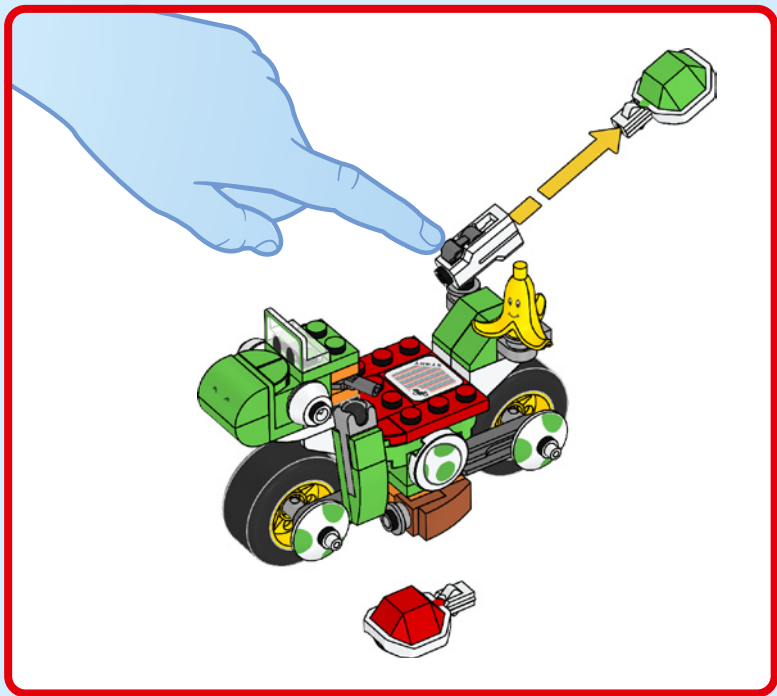

38

46

Rebuild
the
World 

**UPDATE YOUR
INTERACTIVE
FIGURE IN THE LEGO®
SUPER MARIO™ APP
TO BE READY TO PLAY**

Update your interactive figure in the LEGO® Super Mario™ app to be ready to play / Aktualisiere deine interaktive Figur in der LEGO® Super Mario™ App und das Spiel kann beginnen / Mets à jour ta figurine interactive dans l'appli LEGO® Super Mario™ avant de jouer / Aggiorna il tuo personaggio interattivo nell'app LEGO® Super Mario™ perché sia pronto per giocare / Actualiza tu figura interactiva en la app LEGO® Super Mario™ y prepárate para jugar / Atualiza a tua figura interativa na aplicação LEGO® Super Mario™ para começar a jogar / 在乐高®超级马力欧应用程序中更新你的交互式人偶,为玩乐做好准备 / Zaktualizuj swoją interaktywną figurkę w aplikacji LEGO® Super Mario™, aby przygotować ją do zabawy / Aktualizujte interaktivní figurku v aplikaci LEGO® Super Mario™, abyste se mohli pustit do hraní / Aktualizujte interaktivnu figurku v aplikácii LEGO® Super Mario™, aby ste mohli pustiť do hrania / Frissítsd interaktív figurád a LEGO® Super Mario™ álmalmazásban és készülj fel a játékra! / Actualizează-ți figurina interactivă în aplicația LEGO® Super Mario™ pentru a fi gata de joacă / Актуалізіруйте інтерактивната фігура в приложенієтo LEGO® Super Mario™, за да сте готови за игра / Atjaunini savu interaktīvo figūru LEGO® Super Mario™ lietotnē, lai būtu gatavs rotaļāties / Vārskenda oma interaktīviset figūri rakenduses LEGO® Super Mario™, et olla mängimiseks valmis / Atnaujinkite interaktyvią figurėlę programėlėje „LEGO® Super Mario™“ ir pasiruoškite žaisti